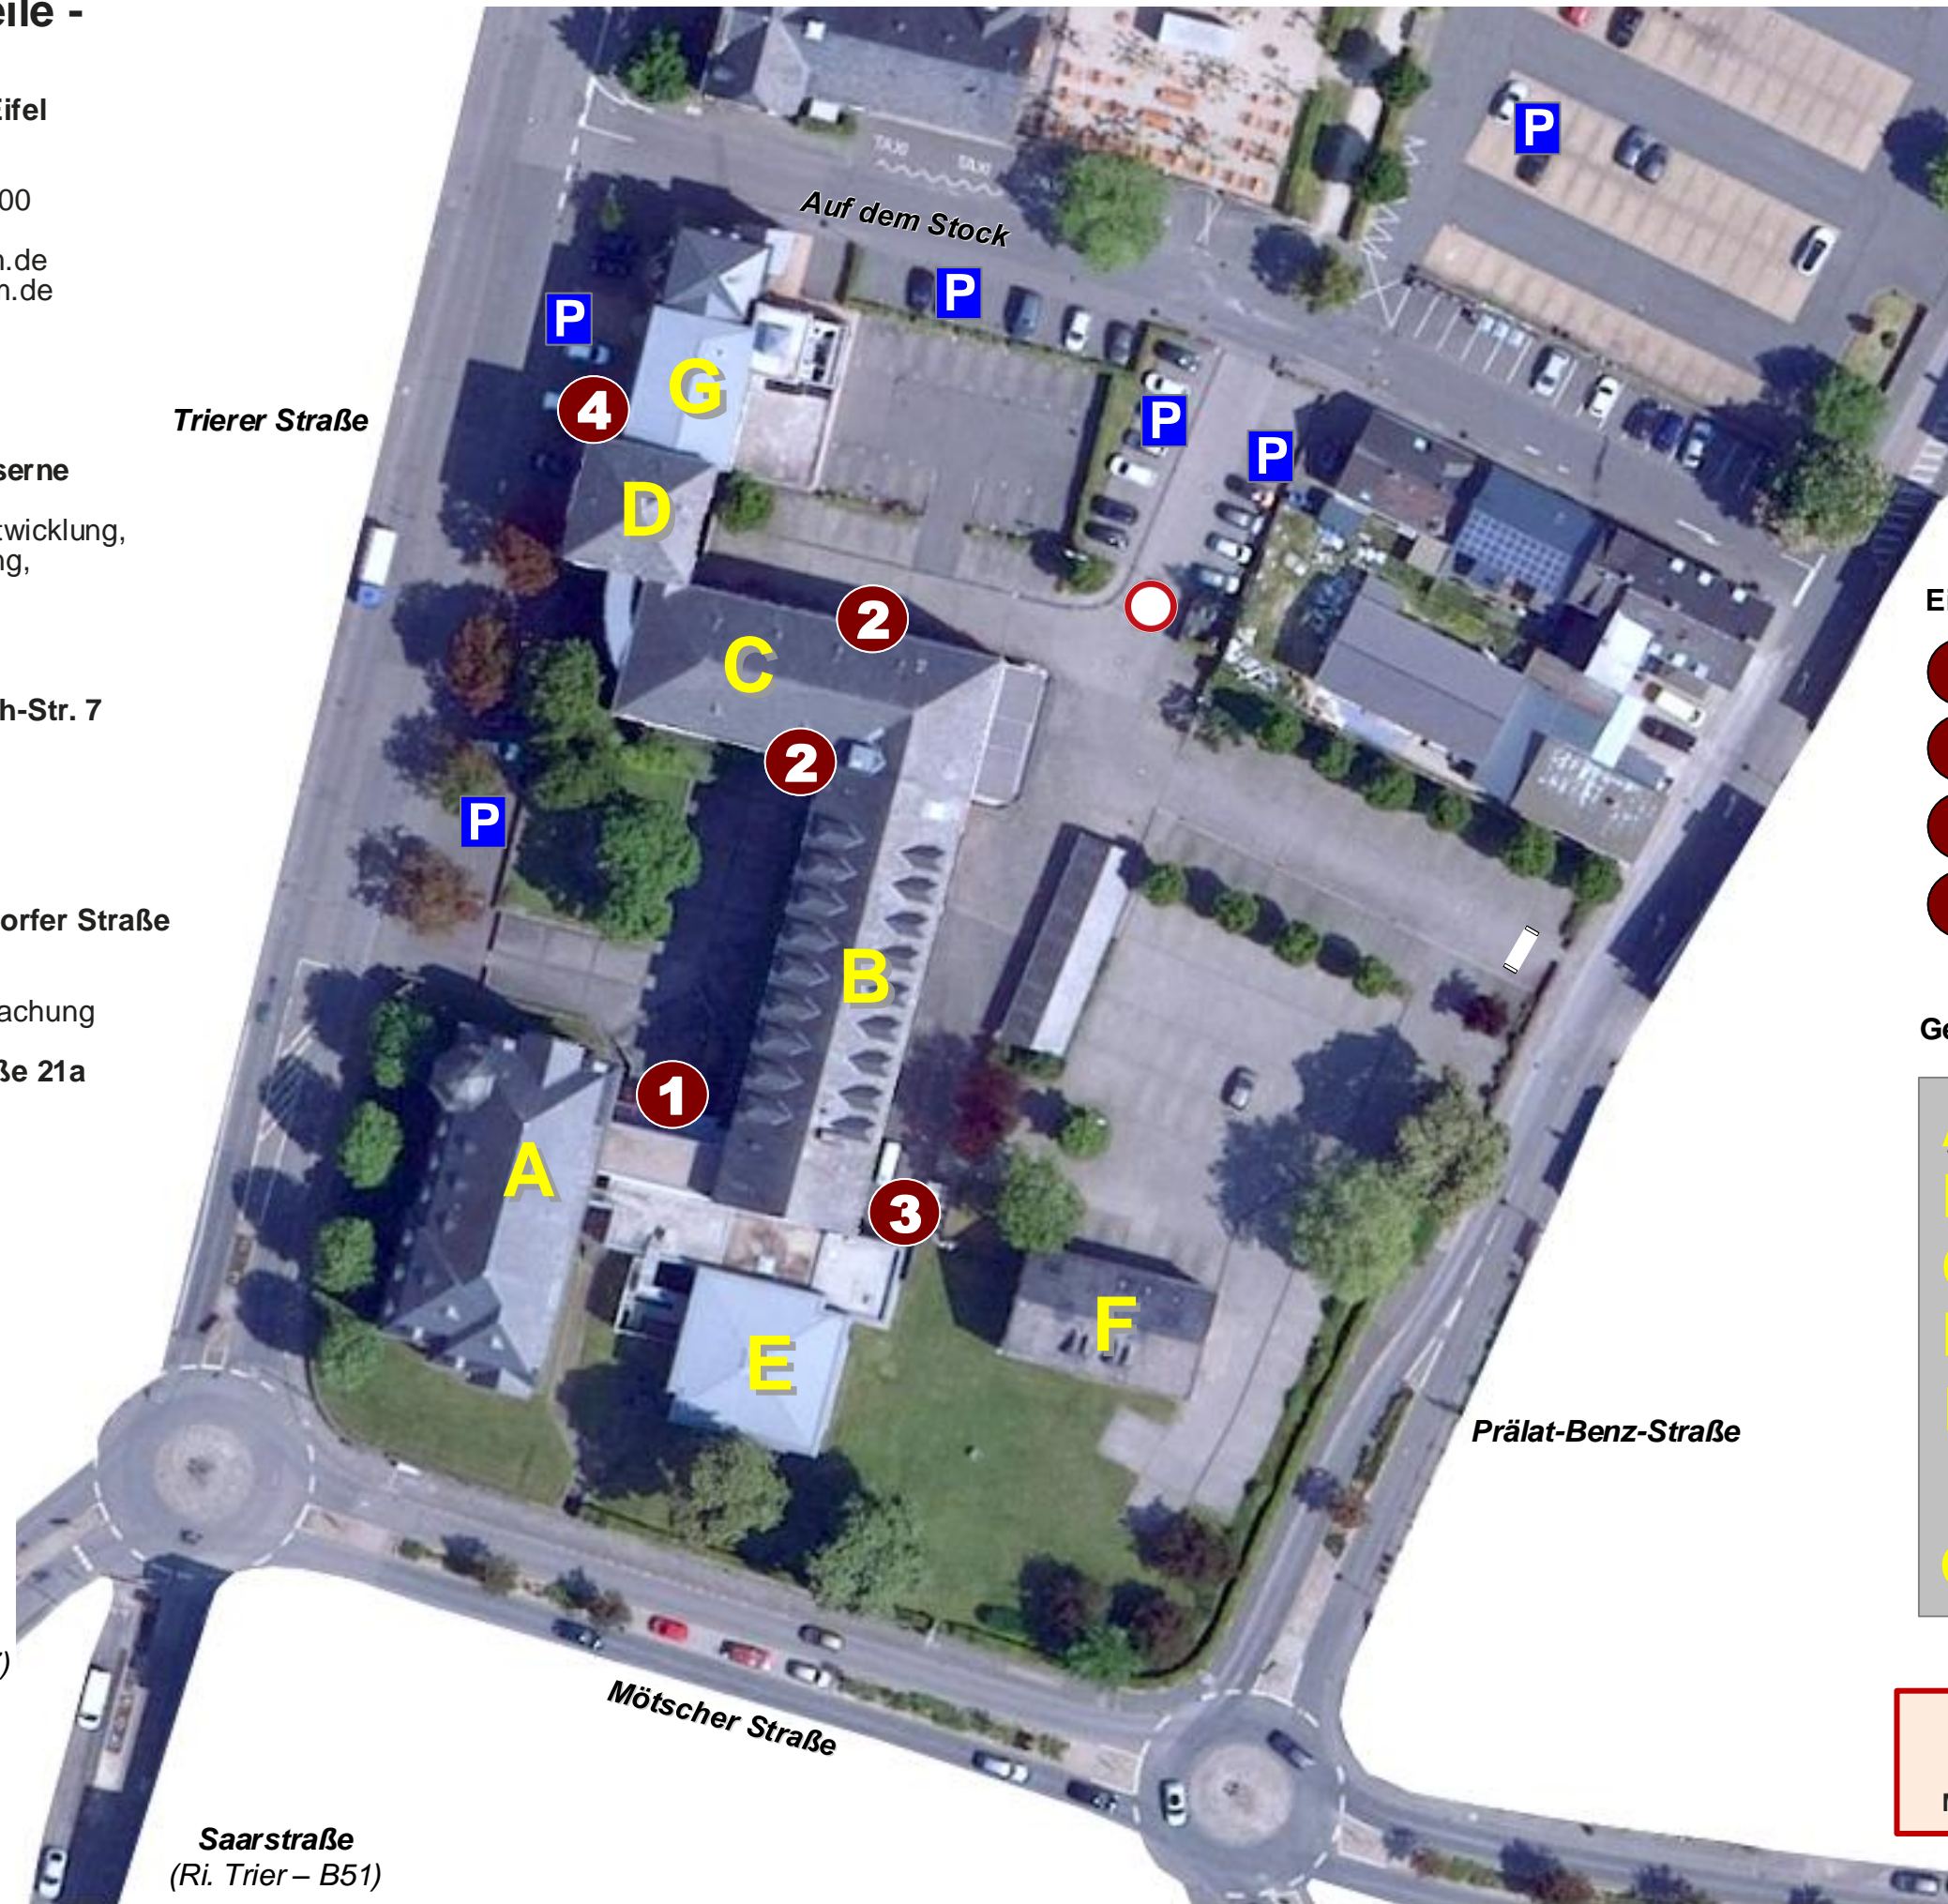

Maria-Kundenreich-Str. 7
54634 Bitburg/Eifel

Standort: Rittersdorfer Straße

Veterinärwesen,
Lebensmittelüberwachung

Rittersdorfer Straße 21a
54634 Bitburg/Eifel

Trierer Straße
(Ri. Innenstadt /
Fußgängerzone)

EIFELKREIS
BITBURG-PRÜM
DIE KREISVERWALTUNG

Eingänge

- 1** Haupteingang / Auskunft
- 2** Nebeneingang (Kfz-Zulassung)
- 3** Nebeneingang Sitzungssaal
- 4** Nebeneingang Kreisarchiv

Gebäudeteile

- A** Altbau
- B** Haupttrakt
- C** Seitentrakt
- D** Kreisarchiv
- E** Sitzungssaal / Fraktionszimmer
- F** Gesundheitswesen
- G** Jugendamt

Standort:
Alte Kaserne
Maria-Kundenreich-Str. 7

Mötscher Straße
(Ri. Spangdahlem – B50)

Saarstraße
(Ri. Trier – B51)

Echterner Straße
(Ri. Luxemburg – B257)